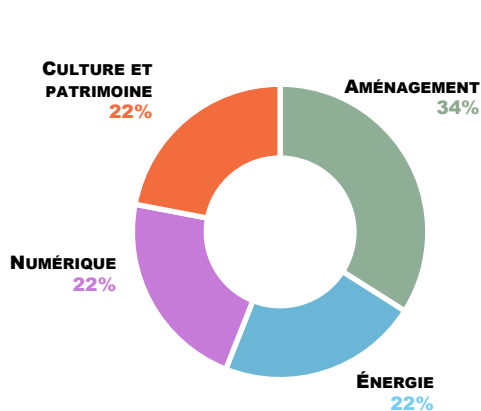

Bilan cantonal de l'ingénierie publique

L'ingénierie publique est une offre d'accompagnement globale proposée par le Département de la Drôme, en partenariat avec douze structures, pour aider les communes et intercommunalités à concevoir et mener des projets complexes.

RÉPARTITION DES INTERVENTIONS PAR DOMAINE

RÉPARTITION DES PRESTATIONS

	ENERGIE	EAU ET ENVIRONNEMENT	ALIMENTATION ET COMMERCE	AMÉNAGEMENT	TOURISME	HABITAT	SOLIDARITÉ	NUMÉRIQUE	CULTURE ET PATRIMOINE
ALIXAN	X			X				X	X
BOURG-DE-PEAGE	X			X				X	X