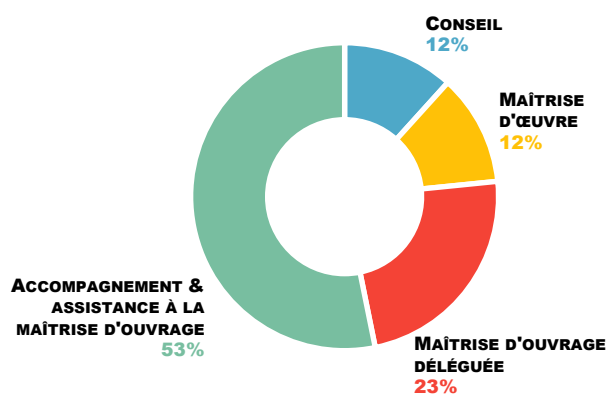

Bilan cantonal de l'ingénierie publique

L'ingénierie publique est une offre d'accompagnement globale proposée par le Département de la Drôme, en partenariat avec douze structures, pour aider les communes et intercommunalités à concevoir et mener des projets complexes.

RÉPARTITION DES INTERVENTIONS PAR DOMAINE

RÉPARTITION DES PRESTATIONS

	ENERGIE	EAU ET ENVIRONNEMENT	ALIMENTATION ET COMMERCE	AMÉNAGEMENT	TOURISME	HABITAT	SOLIDARITÉ	NUMÉRIQUE	CULTURE ET PATRIMOINE
ALIXAN	X			X				X	X
BOURG-DE-PEAGE	X			X				X	X