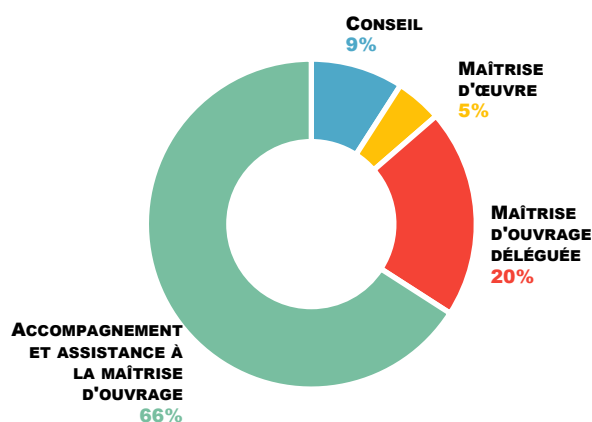

Bilan cantonal de l'ingénierie publique

L'ingénierie publique est une offre d'accompagnement globale proposée par le Département de la Drôme, en partenariat avec douze structures, pour aider les communes et intercommunalités à concevoir et mener des projets complexes.

RÉPARTITION DES INTERVENTIONS PAR DOMAINE

RÉPARTITION DES PRESTATIONS

	ÉNERGIE	EAU ET ENVIRONNEMENT	ALIMENTATION ET COMMERCE	AMÉNAGEMENT	TOURISME	HABITAT	SOLIDARITÉ	NUMÉRIQUE	CULTURE ET PATRIMOINE
AOUSTE-SUR-SYE		X					X		X
AUTICHAMP		X							
BEAUFORT-SUR-GERVANNE	X								X
CHABRILLAN	X								
CHATEAUDOUBLE				X					
COBONNE	X								