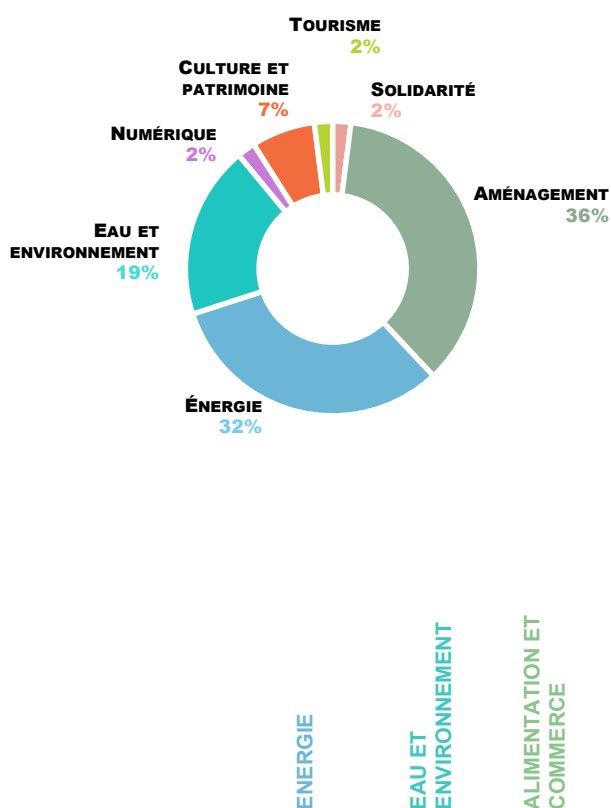

Bilan cantonal de l'ingénierie publique

L'ingénierie publique est une offre d'accompagnement globale proposée par le Département de la Drôme, en partenariat avec douze structures, pour aider les communes et intercommunalités à concevoir et mener des projets complexes.

RÉPARTITION DES INTERVENTIONS PAR DOMAINE

RÉPARTITION DES PRESTATIONS

	ÉNERGIE	EAU ET ENVIRONNEMENT	ALIMENTATION ET COMMERCE	AMÉNAGEMENT	TOURISME	HABITAT	SOLIDARITÉ	NUMÉRIQUE	CULTURE ET PATRIMOINE
AOUSTE-SUR-SYE		X					X		X
AUTICHAMP		X							
BEAUFORT-SUR-GERVANNE	X								X
CHABRILLAN	X								
CHATEAUDOUBLE				X					
COBONNE	X								