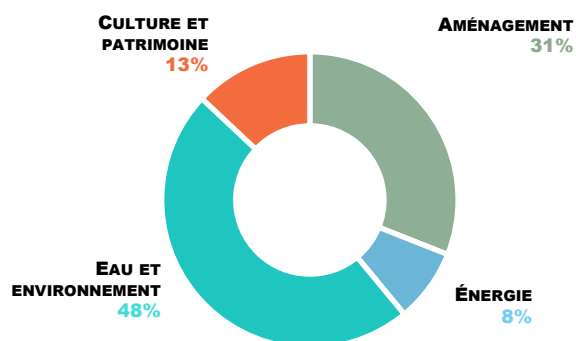

Bilan cantonal de l'ingénierie publique

L'ingénierie publique est une offre d'accompagnement globale proposée par le Département de la Drôme, en partenariat avec douze structures, pour aider les communes et intercommunalités à concevoir et mener des projets complexes.

RÉPARTITION DES INTERVENTIONS PAR DOMAINE

RÉPARTITION DES PRESTATIONS

ENERGIE
EAU ET ENVIRONNEMENT
ALIMENTATION ET COMMERCE
AMÉNAGEMENT
TOURISME
HABITAT
SOLIDARITÉ
NUMÉRIQUE
CULTURE ET PATRIMOINE

BOUCHET			X					
CHAMARET		X						X
CHANTEMERLE-LES-GRIGNAN		X						X
COLONZELLE		X		X				
DONZERE	X	X		X				X
LA BAUME-DE-TRANSIT	X	X						
LE PEGUE		X						