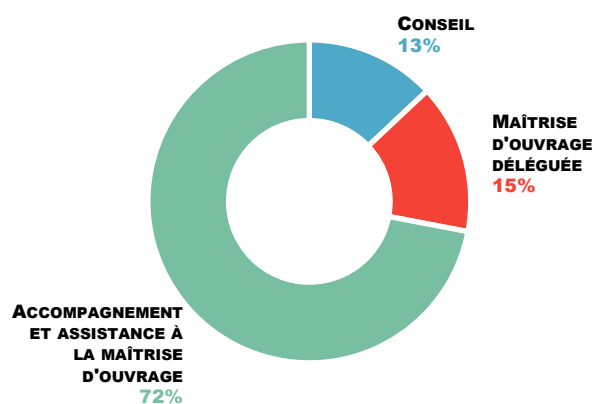

Bilan cantonal de l'ingénierie publique

L'ingénierie publique est une offre d'accompagnement globale proposée par le Département de la Drôme, en partenariat avec douze structures, pour aider les communes et intercommunalités à concevoir et mener des projets complexes.

RÉPARTITION DES INTERVENTIONS PAR DOMAINE

RÉPARTITION DES PRESTATIONS

ENERGIE
EAU ET ENVIRONNEMENT
ALIMENTATION ET COMMERCE
AMÉNAGEMENT
TOURISME
HABITAT
SOLIDARITÉ
NUMÉRIQUE
CULTURE ET PATRIMOINE

BOUCHET			X					
CHAMARET		X						X
CHANTEMERLE-LES-GRIGNAN		X						X
COLONZELLE		X		X				
DONZERE	X	X		X				X
LA BAUME-DE-TRANSIT	X	X						
LE PEGUE		X						