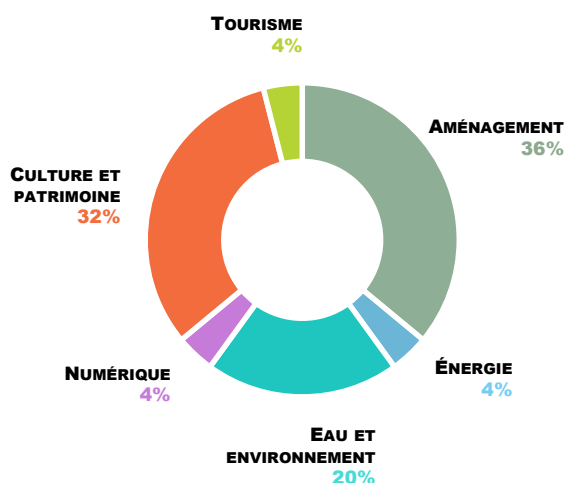

Bilan cantonal de l'ingénierie publique

L'ingénierie publique est une offre d'accompagnement globale proposée par le Département de la Drôme, en partenariat avec douze structures, pour aider les communes et intercommunalités à concevoir et mener des projets complexes.

RÉPARTITION DES INTERVENTIONS PAR DOMAINE

RÉPARTITION DES PRESTATIONS

ENERGIE
EAU ET ENVIRONNEMENT
ALIMENTATION ET COMMERCE
AMÉNAGEMENT
TOURISME
HABITAT
SOLIDARITÉ
NUMÉRIQUE
CULTURE ET PATRIMOINE

AMBONIL					X			
CLIOUSCLAT								X
ETOILE-SUR-RHONE				X				X
LIVRON-SUR-DROME								X
LORIOLE-SUR-DROME		X			X			
MIRMANDE				X				