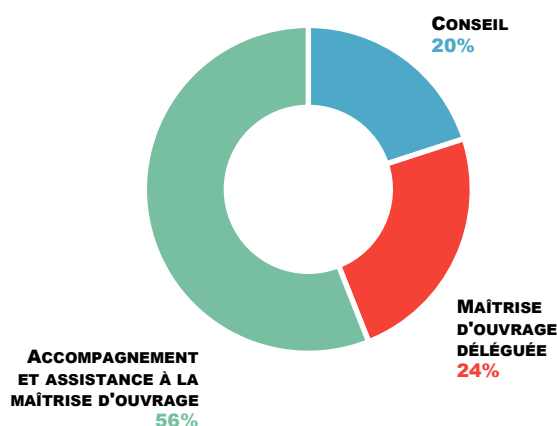

Bilan cantonal de l'ingénierie publique

L'ingénierie publique est une offre d'accompagnement globale proposée par le Département de la Drôme, en partenariat avec douze structures, pour aider les communes et intercommunalités à concevoir et mener des projets complexes.

RÉPARTITION DES INTERVENTIONS PAR DOMAINE

RÉPARTITION DES PRESTATIONS

ENERGIE
EAU ET ENVIRONNEMENT
ALIMENTATION ET COMMERCE
AMÉNAGEMENT
TOURISME
HABITAT
SOLIDARITÉ
NUMÉRIQUE
CULTURE ET PATRIMOINE

AMBONIL					X			
CLIOUSCLAT								X
ETOILE-SUR-RHONE				X				X
LIVRON-SUR-DROME								X
LORIOLE-SUR-DROME		X			X			
MIRMANDE				X				