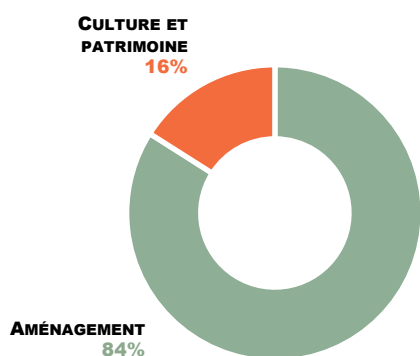

Bilan cantonal de l'ingénierie publique

L'ingénierie publique est une offre d'accompagnement globale proposée par le Département de la Drôme, en partenariat avec douze structures, pour aider les communes et intercommunalités à concevoir et mener des projets complexes.

RÉPARTITION DES INTERVENTIONS PAR DOMAINE

RÉPARTITION DES PRESTATIONS

ENERGIE
 EAU ET ENVIRONNEMENT
 ALIMENTATION ET COMMERCE
 AMÉNAGEMENT
 TOURISME
 HABITAT
 SOLIDARITÉ
 NUMÉRIQUE
 CULTURE ET PATRIMOINE