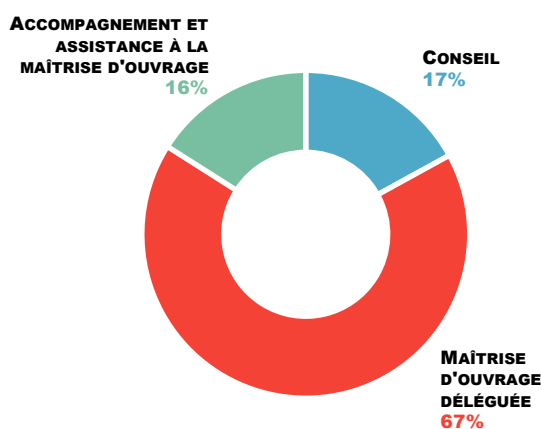

Bilan cantonal de l'ingénierie publique

L'ingénierie publique est une offre d'accompagnement globale proposée par le Département de la Drôme, en partenariat avec douze structures, pour aider les communes et intercommunalités à concevoir et mener des projets complexes.

RÉPARTITION DES INTERVENTIONS PAR DOMAINE

RÉPARTITION DES PRESTATIONS

ENERGIE
 EAU ET ENVIRONNEMENT
 ALIMENTATION ET COMMERCE
 AMÉNAGEMENT
 TOURISME
 HABITAT
 SOLIDARITÉ
 NUMÉRIQUE
 CULTURE ET PATRIMOINE