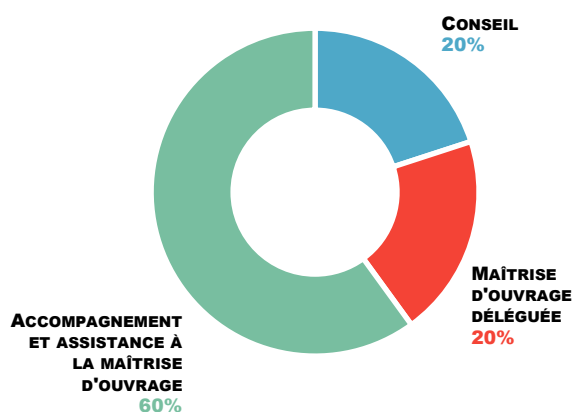

Bilan cantonal de l'ingénierie publique

L'ingénierie publique est une offre d'accompagnement globale proposée par le Département de la Drôme, en partenariat avec douze structures, pour aider les communes et intercommunalités à concevoir et mener des projets complexes.

RÉPARTITION DES INTERVENTIONS PAR DOMAINE

RÉPARTITION DES PRESTATIONS

ENERGIE
EAU ET ENVIRONNEMENT
ALIMENTATION ET COMMERCE
AMÉNAGEMENT
TOURISME
HABITAT
SOLIDARITÉ
NUMÉRIQUE
CULTURE ET PATRIMOINE

ALLAN		X	
CHATEAUNEUF-DU-RHONE			X
ESPELUCHE	X		
MONTBOUCHER-SUR-JABRON			X
ALLAN		X	
CHATEAUNEUF-DU-RHONE			X