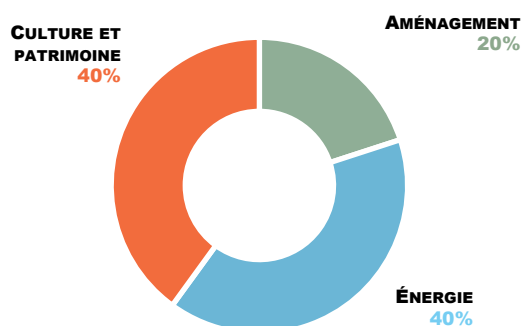

Bilan cantonal de l'ingénierie publique

L'ingénierie publique est une offre d'accompagnement globale proposée par le Département de la Drôme, en partenariat avec douze structures, pour aider les communes et intercommunalités à concevoir et mener des projets complexes.

RÉPARTITION DES INTERVENTIONS PAR DOMAINE

RÉPARTITION DES PRESTATIONS

ENERGIE
EAU ET ENVIRONNEMENT
ALIMENTATION ET COMMERCE
AMÉNAGEMENT
TOURISME
HABITAT
SOLIDARITÉ
NUMÉRIQUE
CULTURE ET PATRIMOINE

ALLAN		X	
CHATEAUNEUF-DU-RHONE			X
ESPELUCHE	X		
MONTBOUCHER-SUR-JABRON			X
ALLAN		X	
CHATEAUNEUF-DU-RHONE			X