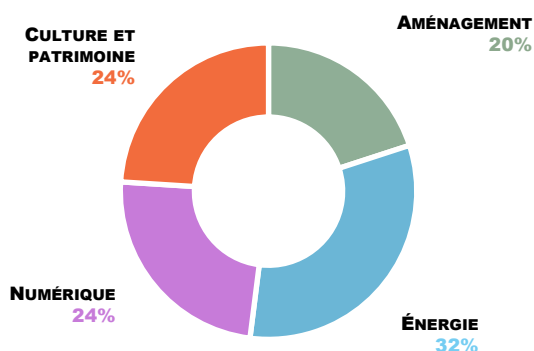

Bilan cantonal de l'ingénierie publique

L'ingénierie publique est une offre d'accompagnement globale proposée par le Département de la Drôme, en partenariat avec douze structures, pour aider les communes et intercommunalités à concevoir et mener des projets complexes.

RÉPARTITION DES INTERVENTIONS PAR DOMAINE