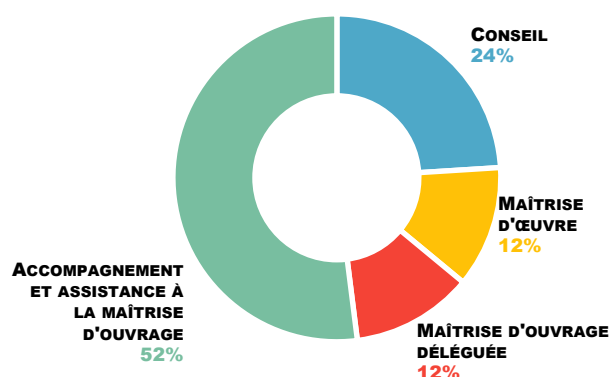

RÉPARTITION DES PRESTATIONS

ÉNERGIE
EAU ET ENVIRONNEMENT
ALIMENTATION ET COMMERCE
AMÉNAGEMENT
TOURISME
HABITAT
SOLIDARITÉ
NUMÉRIQUE
CULTURE ET PATRIMOINE

BEAUMONT-MONTEUX	X			X					
CHANOS-CURSON	X								
CHATEAUNEUF-SUR-ISERE	X			X				X	
CROZES-HERMITAGE	X							X	
GRANGES-LES-BEAUMONT	X