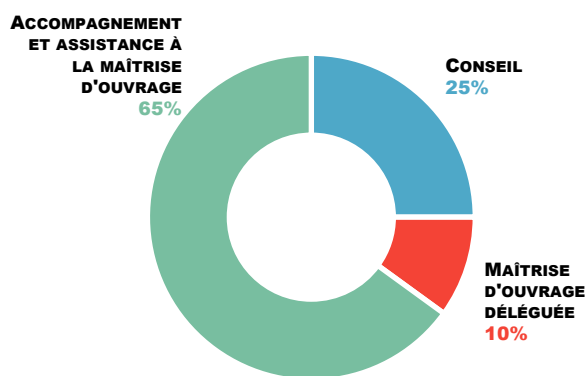

RÉPARTITION DES PRESTATIONS

	ENERGIE	EAU ET ENVIRONNEMENT	ALIMENTATION ET COMMERCE	AMÉNAGEMENT	TOURISME	HABITAT	SOLIDARITÉ	NUMERIQUE	CULTURE ET PATRIMOINE
CLANSAYES		X							X
DONZERE		X							
LA GARDE-ADHEMAR		X							X
PIERRELATTE			X	X					X
ROCHEGUDE				X					
SAINT-PAUL-TROIS-CHATEAUX	X	X		X					X