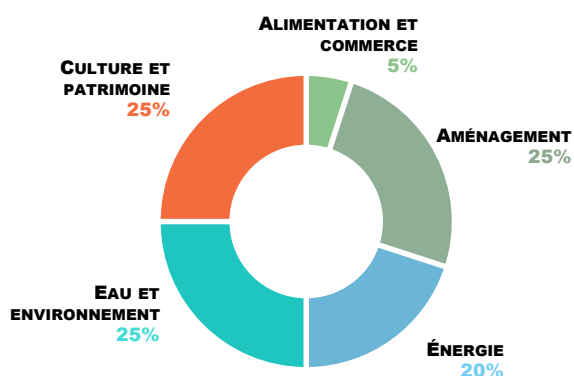

# Bilan cantonal de l'ingénierie publique

L'ingénierie publique est une offre d'accompagnement globale proposée par le Département de la Drôme, en partenariat avec douze structures, pour aider les communes et intercommunalités à concevoir et mener des projets complexes.

## RÉPARTITION DES INTERVENTIONS PAR DOMAINE