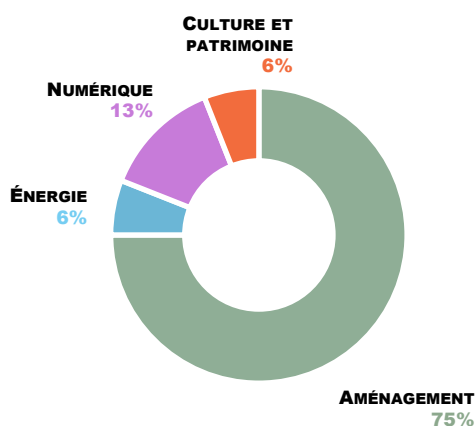

Bilan cantonal de l'ingénierie publique

L'ingénierie publique est une offre d'accompagnement globale proposée par le Département de la Drôme, en partenariat avec douze structures, pour aider les communes et intercommunalités à concevoir et mener des projets complexes.

RÉPARTITION DES INTERVENTIONS PAR DOMAINE

RÉPARTITION DES PRESTATIONS

	ENERGIE	EAU ET ENVIRONNEMENT	ALIMENTATION ET COMMERCE	AMÉNAGEMENT	TOURISME	HABITAT	SOLIDARITÉ	NUMÉRIQUE	CULTURE ET PATRIMOINE
BOURG-LES-VALENCE				X				X	X
SAINT-MARCEL-LES-VALENCE	X			X				X	