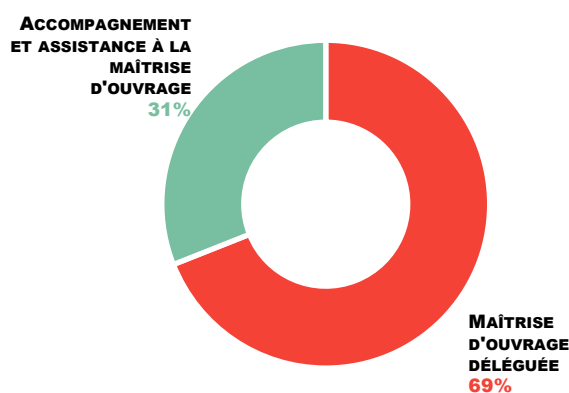

RÉPARTITION DES PRESTATIONS

	ENERGIE	EAU ET ENVIRONNEMENT	ALIMENTATION ET COMMERCE	AMÉNAGEMENT	TOURISME	HABITAT	SOLIDARITÉ	NUMÉRIQUE	CULTURE ET PATRIMOINE
BOURG-LES-VALENCE				X				X	X
SAINT-MARCEL-LES-VALENCE	X			X				X