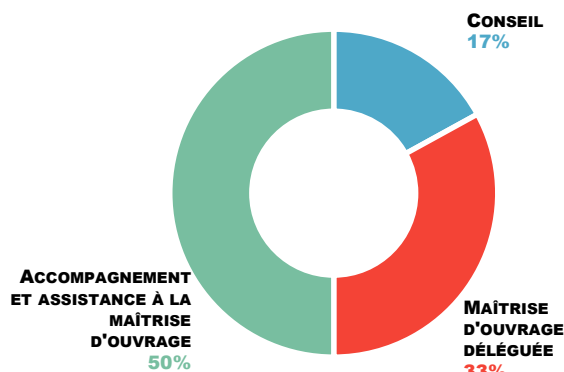

Bilan cantonal de l'ingénierie publique

L'ingénierie publique est une offre d'accompagnement globale proposée par le Département de la Drôme, en partenariat avec douze structures, pour aider les communes et intercommunalités à concevoir et mener des projets complexes.

RÉPARTITION DES INTERVENTIONS PAR DOMAINE

RÉPARTITION DES PRESTATIONS

	ENERGIE	EAU ET ENVIRONNEMENT	ALIMENTATION ET COMMERCE	AMÉNAGEMENT	TOURISME	HABITAT	SOLIDARITÉ	NUMÉRIQUE	CULTURE ET PATRIMOINE
CHABEUIL	X			X				X	X
MALISSARD		X						X	
MONTELIER									