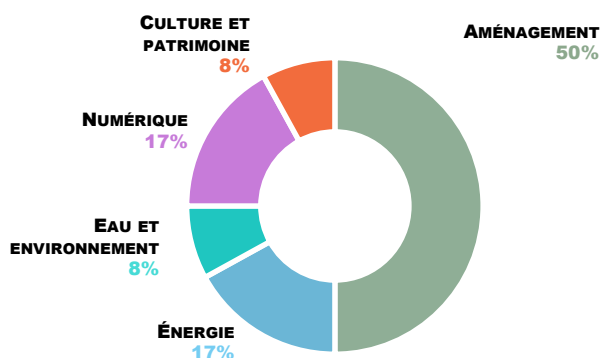

Bilan cantonal de l'ingénierie publique

L'ingénierie publique est une offre d'accompagnement globale proposée par le Département de la Drôme, en partenariat avec douze structures, pour aider les communes et intercommunalités à concevoir et mener des projets complexes.

RÉPARTITION DES INTERVENTIONS PAR DOMAINE

RÉPARTITION DES PRESTATIONS

	ENERGIE	EAU ET ENVIRONNEMENT	ALIMENTATION ET COMMERCE	AMÉNAGEMENT	TOURISME	HABITAT	SOLIDARITÉ	NUMÉRIQUE	CULTURE ET PATRIMOINE
CHABEUIL	X			X				X	X
MALISSARD		X						X	
MONTELIER									