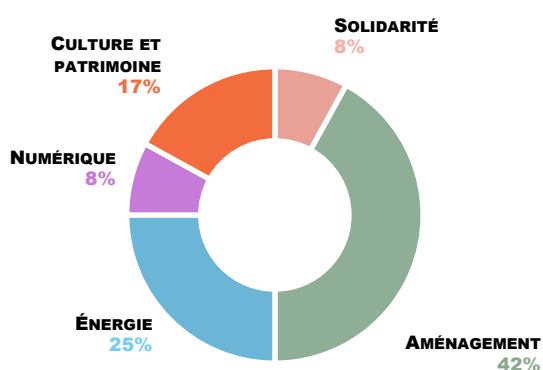

# Bilan cantonal de l'ingénierie publique

L'ingénierie publique est une offre d'accompagnement globale proposée par le Département de la Drôme, en partenariat avec douze structures, pour aider les communes et intercommunalités à concevoir et mener des projets complexes.

RÉPARTITION DES INTERVENTIONS PAR DOMAINE

RÉPARTITION DES PRESTATIONS

	ENERGIE	EAU ET ENVIRONNEMENT	ALIMENTATION ET COMMERCE	AMÉNAGEMENT	TOURISME	HABITAT	SOLIDARITÉ	NUMÉRIQUE	CULTURE ET PATRIMOINE
BEAUMONT-LES-VALENCE	X			X					
BEAUVALLON				X					X
MONTELEGER				X					X
PORTES-LES-VALENCE	X			X			X	X	