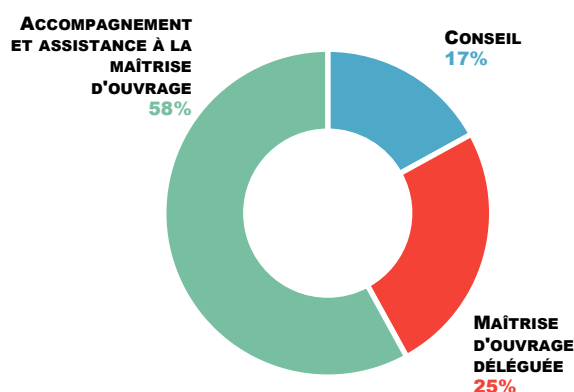

# Bilan cantonal de l'ingénierie publique

L'ingénierie publique est une offre d'accompagnement globale proposée par le Département de la Drôme, en partenariat avec douze structures, pour aider les communes et intercommunalités à concevoir et mener des projets complexes.

RÉPARTITION DES INTERVENTIONS PAR DOMAINE

RÉPARTITION DES PRESTATIONS

	ENERGIE	EAU ET ENVIRONNEMENT	ALIMENTATION ET COMMERCE	AMÉNAGEMENT	TOURISME	HABITAT	SOLIDARITÉ	NUMÉRIQUE	CULTURE ET PATRIMOINE
BEAUMONT-LES-VALENCE	X			X					
BEAUVALLON				X					X
MONTELEGER				X					X
PORTES-LES-VALENCE	X			X			X	X	