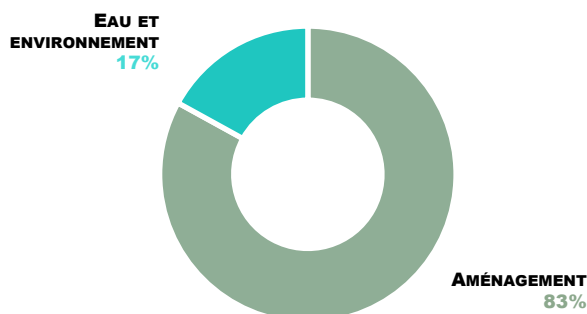

Bilan cantonal de l'ingénierie publique

L'ingénierie publique est une offre d'accompagnement globale proposée par le Département de la Drôme, en partenariat avec douze structures, pour aider les communes et intercommunalités à concevoir et mener des projets complexes.

RÉPARTITION DES INTERVENTIONS PAR DOMAINE

RÉPARTITION DES PRESTATIONS

Domaine	Partenaires
ENERGIE	
EAU ET ENVIRONNEMENT	X
ALIMENTATION ET COMMERCE	
AMÉNAGEMENT	X
TOURISME	
HABITAT	
SOLIDARITÉ	
NUMERIQUE	
CULTURE ET PATRIMOINE	