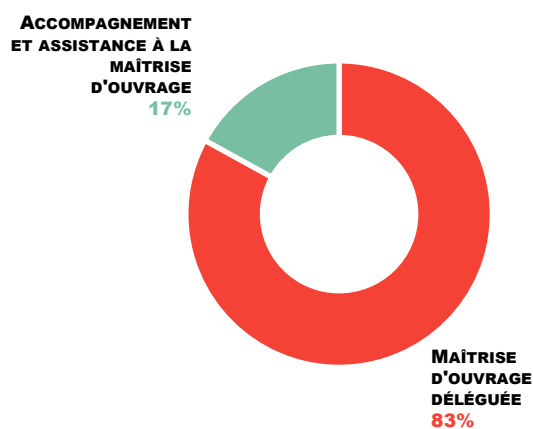

RÉPARTITION DES PRESTATIONS

Domaine	Partenaires
ENERGIE	
EAU ET ENVIRONNEMENT	X
ALIMENTATION ET COMMERCE	
AMÉNAGEMENT	X
TOURISME	
HABITAT	
SOLIDARITÉ	
NUMERIQUE	
CULTURE ET PATRIMOINE